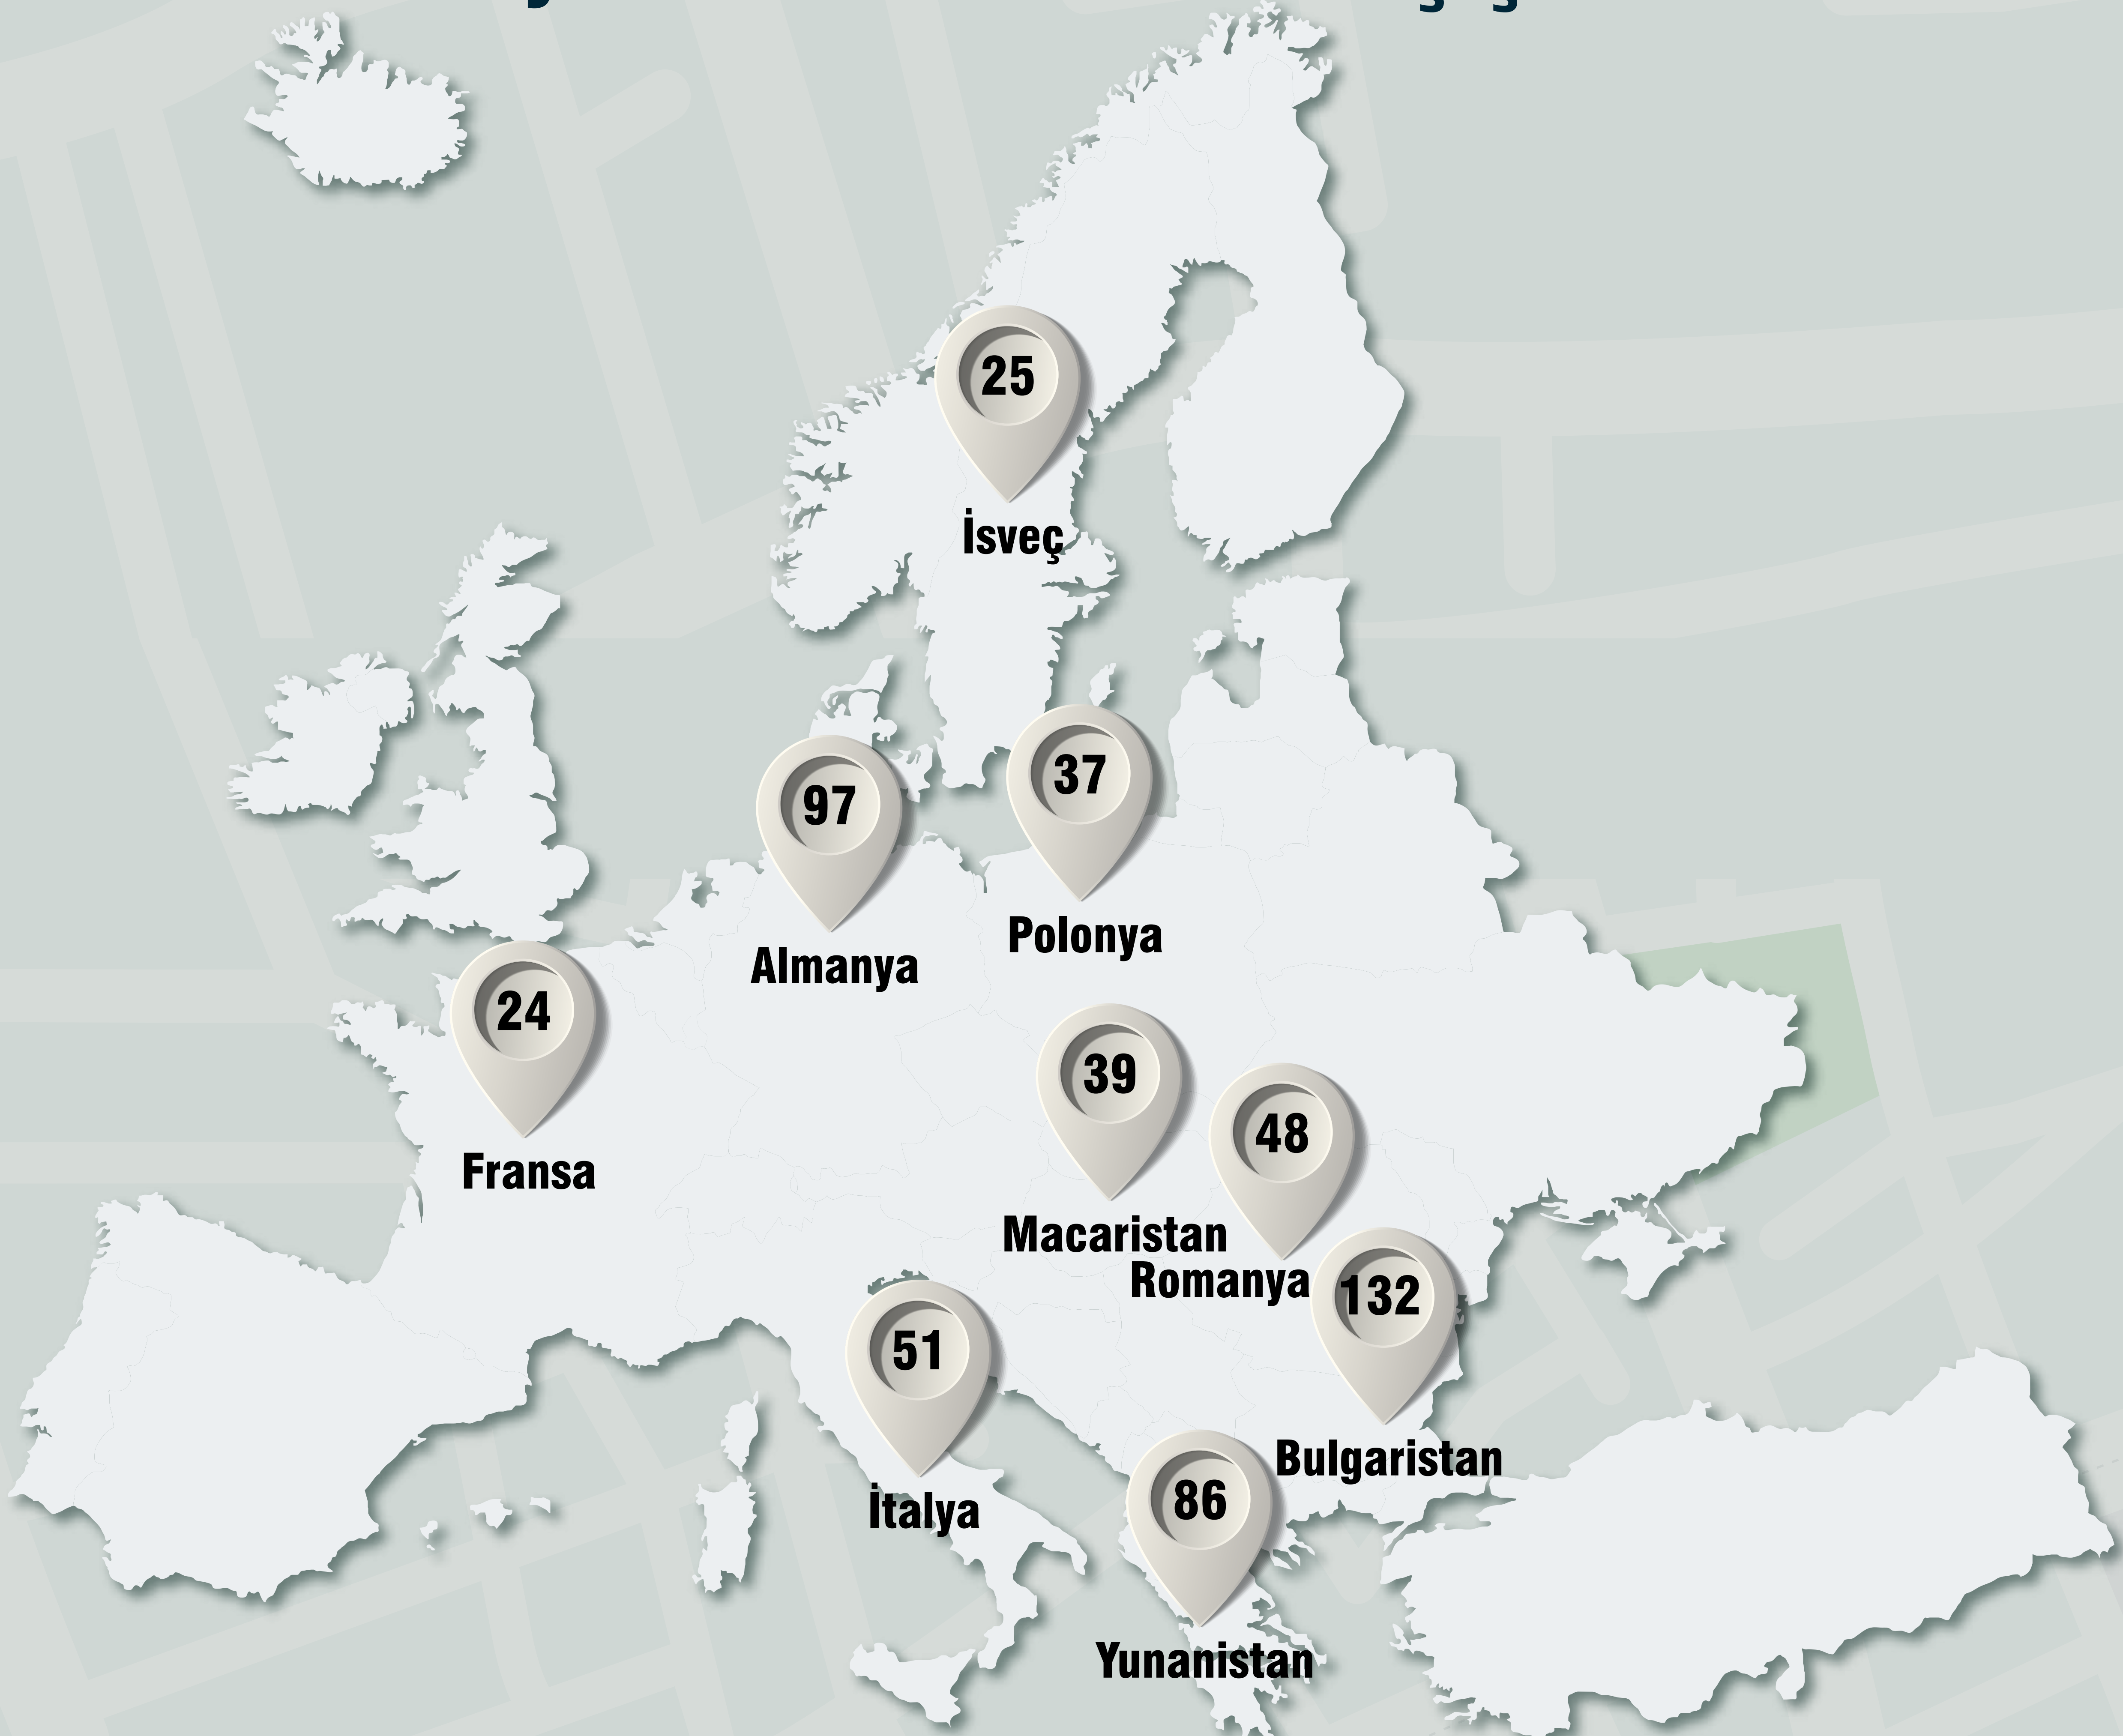

Bu proje Avrupa Birliđi ve Türkiye Cumhuriyeti tarafından finanse edilmektedir.

Kardeş Şehir İstatistiklerimiz

AB Üyesi Ülkelerden Kardeş Şehir Sayısı **629**

Kardeş Şehirlerin %36'sı AB Üyesi Ülkelerden

23 AB Üyesi Ülkeden Kardeş Şehir

AB Üyesi Ülkelerden Kardeş Şehirler

Bu yayın Avrupa Birliđi'nin mali desteđiyle hazırlanmıştır. Yayının içeriđinden yalnızca WYG Türkiye sorumlu olup hiçbir şekilde Avrupa Birliđi'nin görüşlerini yansıtmamaktadır.